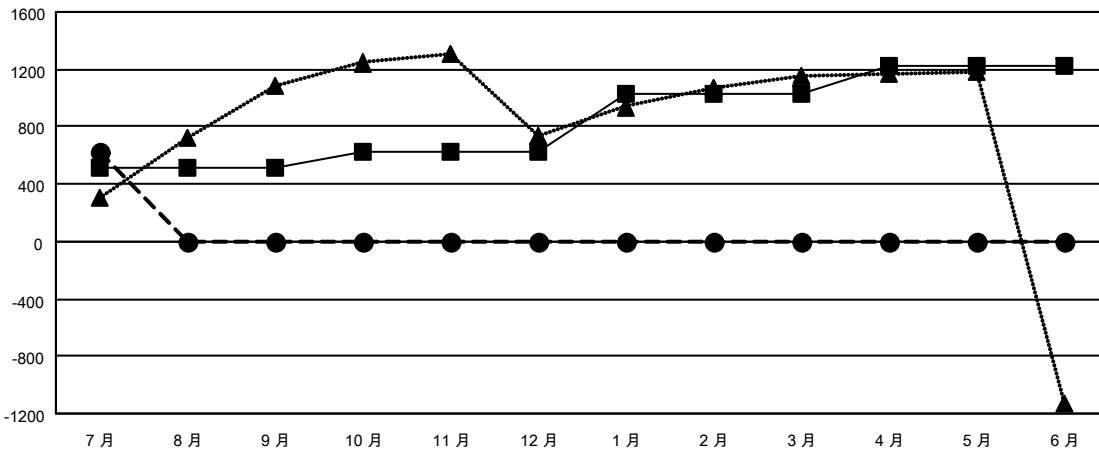

GMT MONTHLY MEMBERSHIP PROGRESS REPORT

Results as of: 7/31/2024

Multiple District 300B

LOCATION: REP OF CHINA

GMT: OPEN

GMT憲章區 5 - M

分會			
成果 2024-2025			
季	新分會目標	新會	會員流失的分會
7月/8月/9月	7	1	0
10月/11月/12月	0	0	0
1月/2月/3月	4	0	0
4月/5月/6月	2	0	0

位會員@每位須繳			
成果 2024-2025			
季	會員淨增長目標	實際會員增長數	實際退會會員 (包括轉會)
7月/8月/9月	510	730	65
10月/11月/12月	115	0	0
1月/2月/3月	410	0	0
4月/5月/6月	185	0	0

目標與實際新會累積

- - 本年度新分會的目標
- - 本年度實際的新分會
- ▲ - 去年實際新會

目標和實際會員累積

- - 會員淨增長目標
- - 實際會員增長數
- ▲ - 去年實際會員數