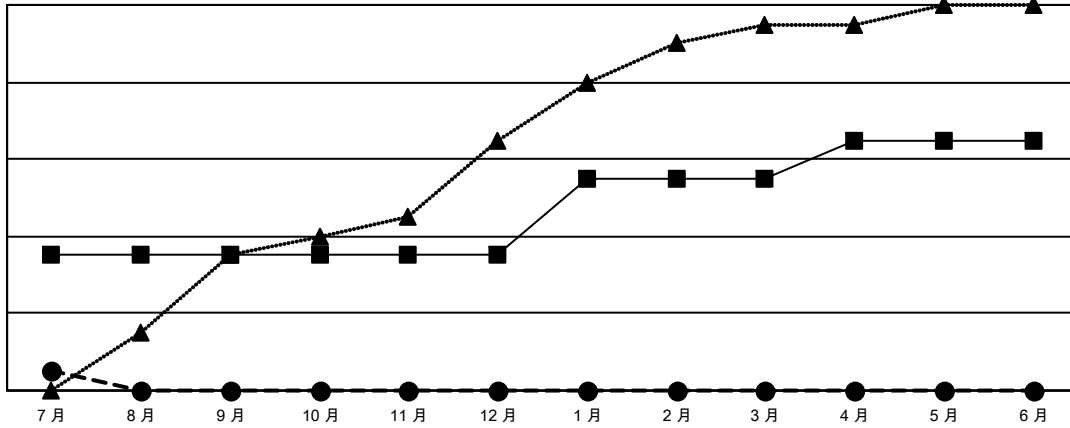

GMT MONTHLY MEMBERSHIP PROGRESS REPORT

Results as of: 7/31/2024

Multiple District 300B

LOCATION: REP OF CHINA

GMT: OPEN

GMT憲章區 5 - M

分會			
成果 2024-2025			
季	新分會目標	新會	會員流失的分會
7月/8月/9月	7	1	0
10月/11月/12月	0	0	0
1月/2月/3月	4	0	0
4月/5月/6月	2	0	0

位會員@每位須繳			
成果 2024-2025			
季	會員淨增長目標	實際會員增長數	實際退會會員 (包括轉會)
7月/8月/9月	510	730	65
10月/11月/12月	115	0	0
1月/2月/3月	410	0	0
4月/5月/6月	185	0	0

目標與實際新會累積

- - 本年度新分會的目標
- - 本年度實際的新分會
- ▲ - 去年實際新會

目標和實際會員累積

- - 會員淨增長目標
- - 實際會員增長數
- ▲ - 去年實際會員數